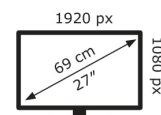

EyeCare VU279CFE-P

EAN 4711387629192

Produkt Nummer 90LM09IO-B01K70

- 68,58cm (27 Zoll) FHD IPS-Panel mit 100Hz Bildwiederholungsrate für eine ruckelfreie Videodarstellung und entspanntes Spielen.
- Umfangreiche Anschlussmöglichkeiten, einschließlich USB-C mit DP alt Modus
- Unterstützung mit 15 Watt Power Delivery und HDMI Anschluss
- Der vom TÜV-Rheinland zertifizierte, einstellbare Blaulichtfilter und die ASUS-Flicker-Free-Technologie garantieren ein angenehmes Betrachtungserlebnis.
- Grüne Nachhaltigkeit mit Papierverpackungen und energieeffizienter Leistung, die den Umweltstandards entspricht

ASUS

VU279CFE(-B/-M/-G/-P)

14 kWh/1000h

2019/2013